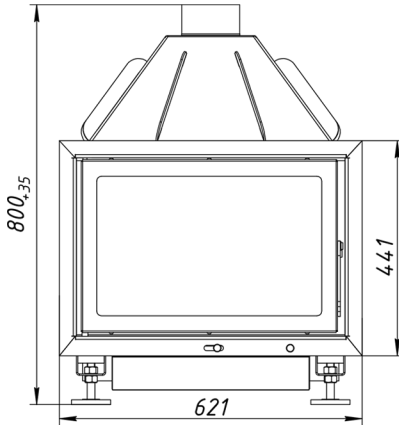

Топка Альфа ТА 600

№	Наименование
1	Чугунный съемный патрубок (d= 120 мм)
2	Уплотнительный шнур под патрубок
3	Пламяотсекатель
4	Стальной корпус
5	Уплотнительный шнур под стекло
6	Стекло
7	Уплотнительный шнур под дверцу
8	Дверца топки
9	Крючок для открывания дверцы топки
10	Ручка дверцы топки
11	Колпачок для регулировки заслонки
12	Крючок для подъема колосника
13	Шамот кирпич (комплект)
14	Колосниковая решетка
15	Зольный ящик
16	Ножки регулировочные

Топка Альфа ТА 600

№	Регулировки
1	Ручка регулировки на чистое стекло
2	Ручка регулировки подачи воздуха на горение
3	Приспособление для выемки колосника
4	Крючок для открывания дверцы
5	Патрубок для подключения воздуха из вне

Правильное положение крючка при открывании
Неправильное положение крючка при открывании

Технические характеристики	
Диаметр патрубка	- 120 мм
ВхШхГ (мм)	- 800(+35)х621х455
Номинальная мощность	- 12 кВт
Вес (кг)	- 83