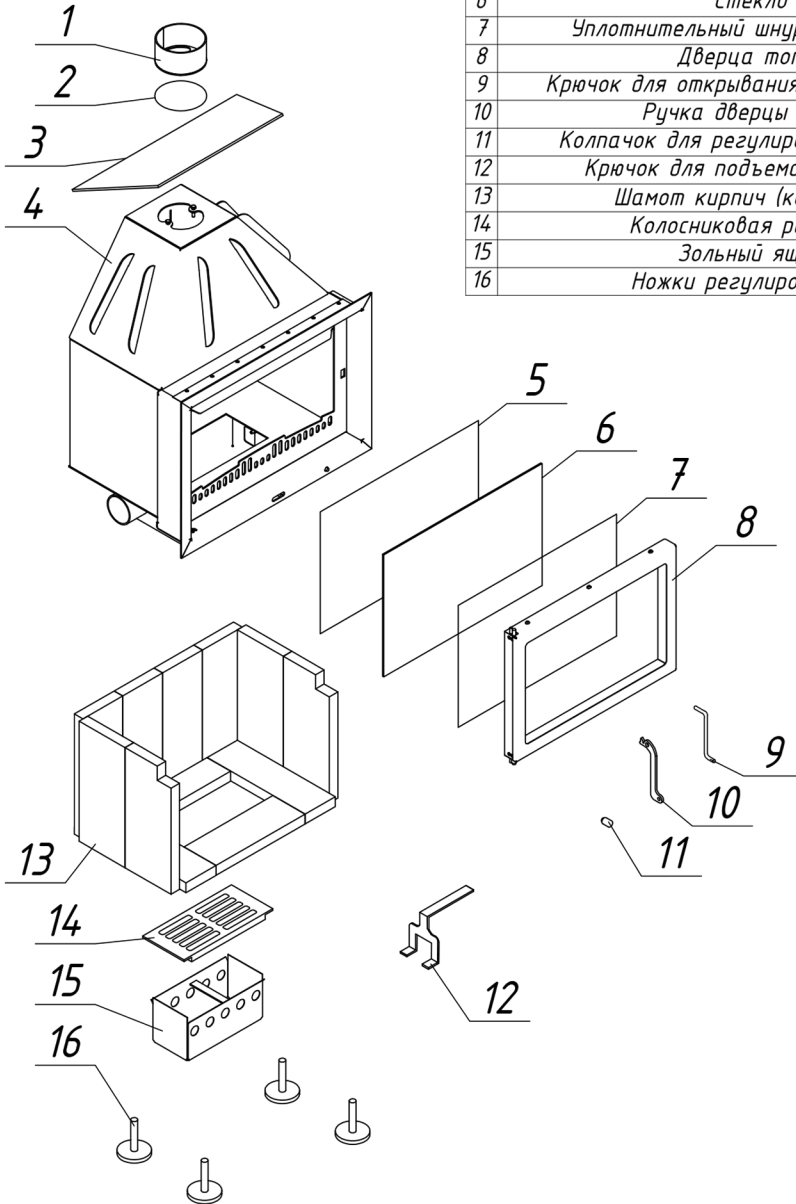

Топка Альфа ТА 600

№	Наименование
1	Чугунный съемный патрубок (d= 120 мм)
2	Уплотнительный шнур под патрубок
3	Пламяотсекатель
4	Стальной корпус
5	Уплотнительный шнур под стекло
6	Стекло
7	Уплотнительный шнур под дверцу
8	Дверца топки
9	Крючок для открывания дверцы топки
10	Ручка дверцы топки
11	Колпачок для регулировки заслонки
12	Крючок для подъема колосника
13	Шамот кирпич (комплект)
14	Колосниковая решетка
15	Зольный ящик
16	Ножки регулировочные

Топка Альфа ТА 600

№	Регулировки
1	Ручка регулировки на чистое стекло
2	Ручка регулировки подачи воздуха на горение
3	Приспособление для выемки колосника
4	Крючок для открывания дверцы
5	Патрубок для подключения воздуха из вне

Правильное положение крючка при открывании
Неправильное положение крючка при открывании

Технические характеристики	
Диаметр патрубка	- 120 мм
ВхШхГ (мм)	- 800(+35)х621х455
Номинальная мощность	- 12 кВт
Вес (кг)	- 83