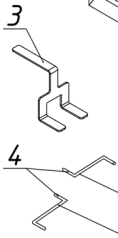

Топка Альфа ТА 600

№	Наименование
1	Чугунный съемный патрубок (d= 120 мм)
2	Уплотнительный шнур под патрубок
3	Пламяотсекатель
4	Стальной корпус
5	Уплотнительный шнур под стекло
6	Стекло
7	Уплотнительный шнур под дверцу
8	Дверца топки
9	Крючок для открывания дверцы топки
10	Ручка дверцы топки
11	Колпачок для регулировки заслонки
12	Крючок для подъема колосника
13	Шамот кирпич (комплект)
14	Колосниковая решетка
15	Зольный ящик
16	Ножки регулировочные

Топка Альфа ТА 600

№	Регулировки
1	Ручка регулировки на чистое стекло
2	Ручка регулировки подачи воздуха на горение
3	Приспособление для выемки колосника
4	Крючок для открывания дверцы
5	Патрубок для подключения воздуха из вне

Правильное положение крючка при открывании
Неправильное положение крючка при открывании

Технические характеристики	
Диаметр патрубка	- 120 мм
ВхШхГ (мм)	- 800(+35)х621х455
Номинальная мощность	- 12 кВт
Вес (кг)	- 83