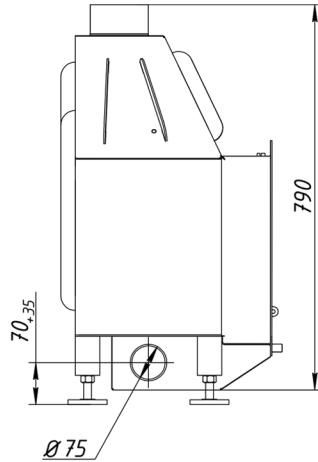

Топка Альфа ТА 600

№	Наименование
1	Чугунный съемный патрубок (d= 120 мм)
2	Уплотнительный шнур под патрубок
3	Пламяотсекатель
4	Стальной корпус
5	Уплотнительный шнур под стекло
6	Стекло
7	Уплотнительный шнур под дверцу
8	Дверца топки
9	Крючок для открывания дверцы топки
10	Ручка дверцы топки
11	Колпачок для регулировки заслонки
12	Крючок для подъема колосника
13	Шамот кирпич (комплект)
14	Колосниковая решетка
15	Зольный ящик
16	Ножки регулировочные

Топка Альфа ТА 600

№	Регулировки
1	Ручка регулировки на чистое стекло
2	Ручка регулировки подачи воздуха на горение
3	Приспособление для выемки колосника
4	Крючок для открывания дверцы
5	Патрубок для подключения воздуха из вне

Правильное положение крючка при открывании
Неправильное положение крючка при открывании

Технические характеристики	
Диаметр патрубка	- 120 мм
ВхШхГ (мм)	- 800(+35)х621х455
Номинальная мощность	- 12 кВт
Вес (кг)	- 83