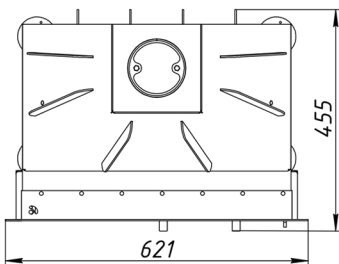

Топка Альфа ТА 600

№	Наименование
1	Чугунный съемный патрубок (d= 120 мм)
2	Уплотнительный шнур под патрубок
3	Пламяотсекатель
4	Стальной корпус
5	Уплотнительный шнур под стекло
6	Стекло
7	Уплотнительный шнур под дверцу
8	Дверца топки
9	Крючок для открывания дверцы топки
10	Ручка дверцы топки
11	Колпачок для регулировки заслонки
12	Крючок для подъема колосника
13	Шамот кирпич (комплект)
14	Колосниковая решетка
15	Зольный ящик
16	Ножки регулировочные

Правильное положение крючка при открывании
Неправильное положение крючка при открывании

Технические характеристики	
Диаметр патрубка	- 120 мм
ВхШхГ (мм)	- 800(+35)х621х455
Номинальная мощность	- 12 кВт
Вес (кг)	- 83