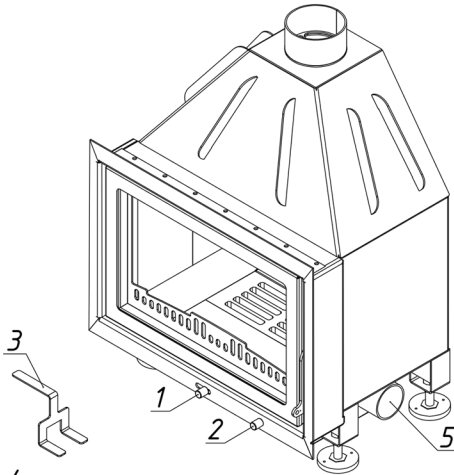

Топка Альфа ТА 600

№	Наименование
1	Чугунный съемный патрубок (d= 120 мм)
2	Уплотнительный шнур под патрубок
3	Пламяотсекатель
4	Стальной корпус
5	Уплотнительный шнур под стекло
6	Стекло
7	Уплотнительный шнур под дверцу
8	Дверца топки
9	Крючок для открывания дверцы топки
10	Ручка дверцы топки
11	Колпачок для регулировки заслонки
12	Крючок для подъема колосника
13	Шамот кирпич (комплект)
14	Колосниковая решетка
15	Зольный ящик
16	Ножки регулировочные

Топка Альфа ТА 600

№	Регулировки
1	Ручка регулировки на чистое стекло
2	Ручка регулировки подачи воздуха на горение
3	Приспособление для выемки колосника
4	Крючок для открывания дверцы
5	Патрубок для подключения воздуха из вне

Правильное положение крючка при открывании
Неправильное положение крючка при открывании

Технические характеристики	
Диаметр патрубка	- 120 мм
ВхШхГ (мм)	- 800(+35)х621х455
Номинальная мощность	- 12 кВт
Вес (кг)	- 83